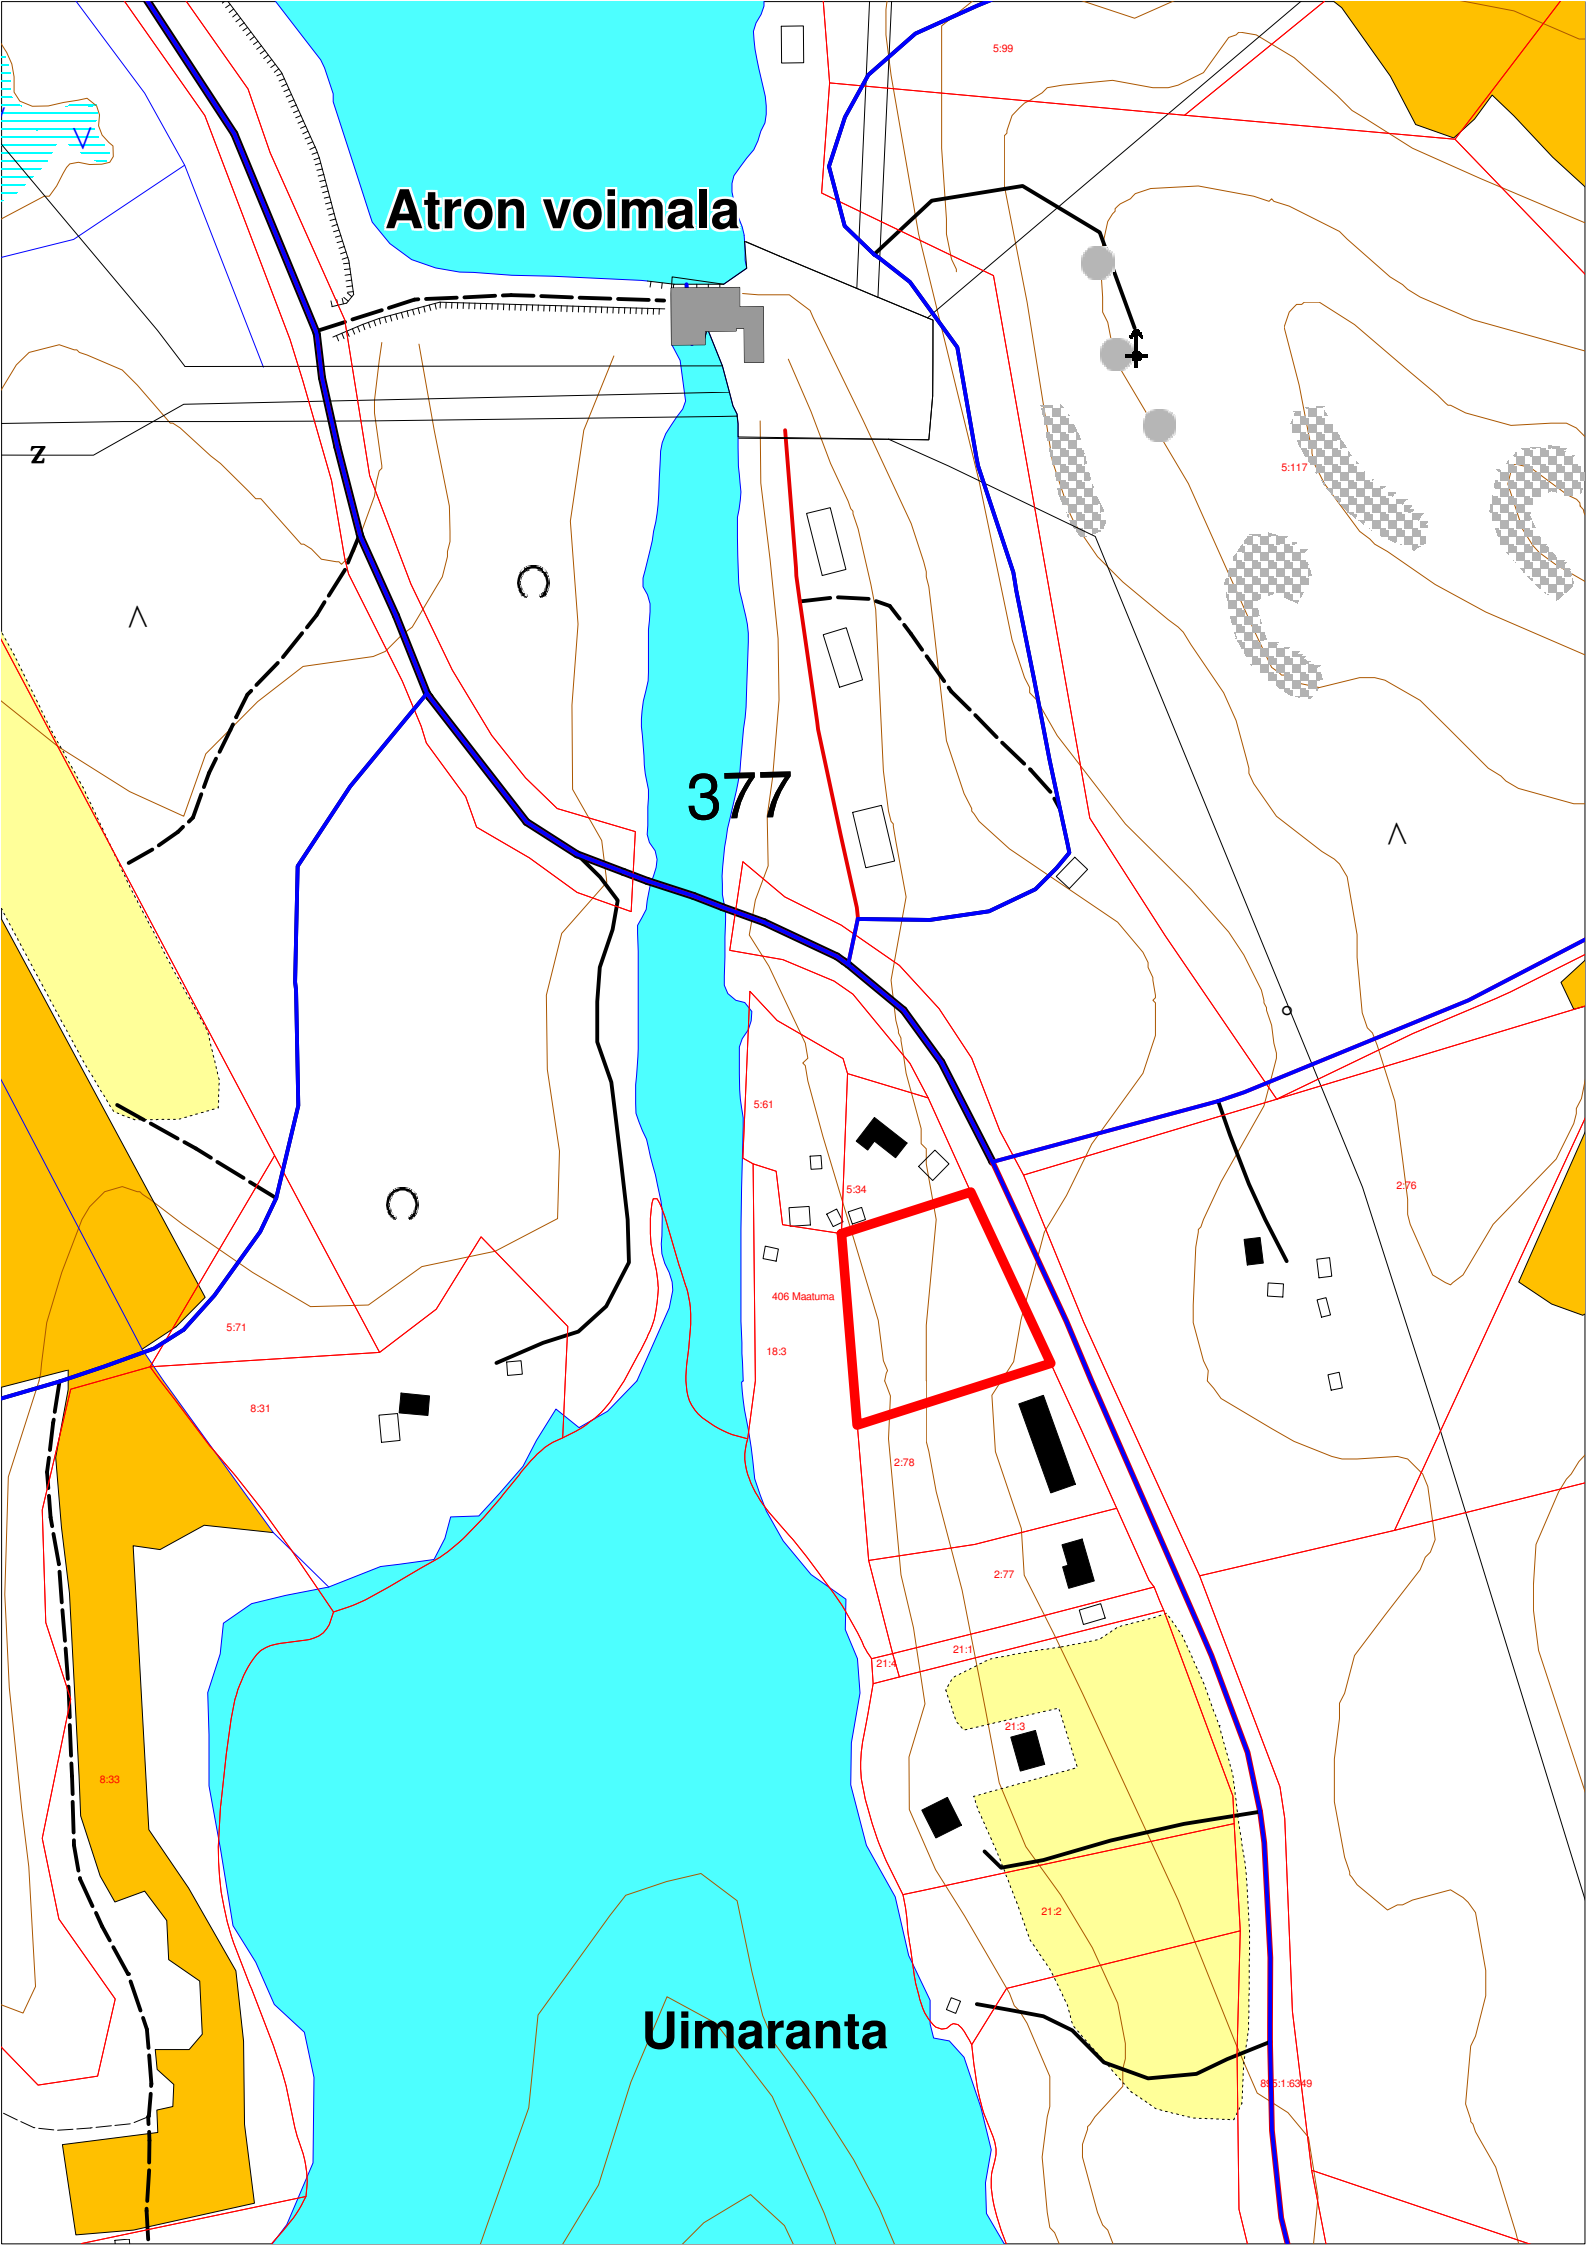

18.3

2.78

2.77

21.4

21.1

21.3

21.2

85116349

5.99

5.117

2.76

5.71

8.31

8.33

VARPAISJÄRVI KARSANLAHTI

Karsanlahdentie

Noin 5000 m²:n määräala Syvärinne tilasta.

Hinta:

ympärivuotiseen asuinkäyttöön 0,35 €/m² + puuston arvo.

vapaa-ajan asuinkäyttöön 2 €/m² + puuston arvo.

Määräala sijaitsee Karsanlahdentien varressa noin 2,5 km:n päässä Nilsin rajasta.

Varpaisjärven keskustaajamaan matkaa noin 20 km.

Iisalmeen noin 60 km, Kuopioon noin 80 km.

Tahkolle vesistön yli noin 10 km.

Uimaranta ja venepaikka noin 0,5 km.

Määräalalla kulkee Syvärin vesiosuuskunnan vesijohto.