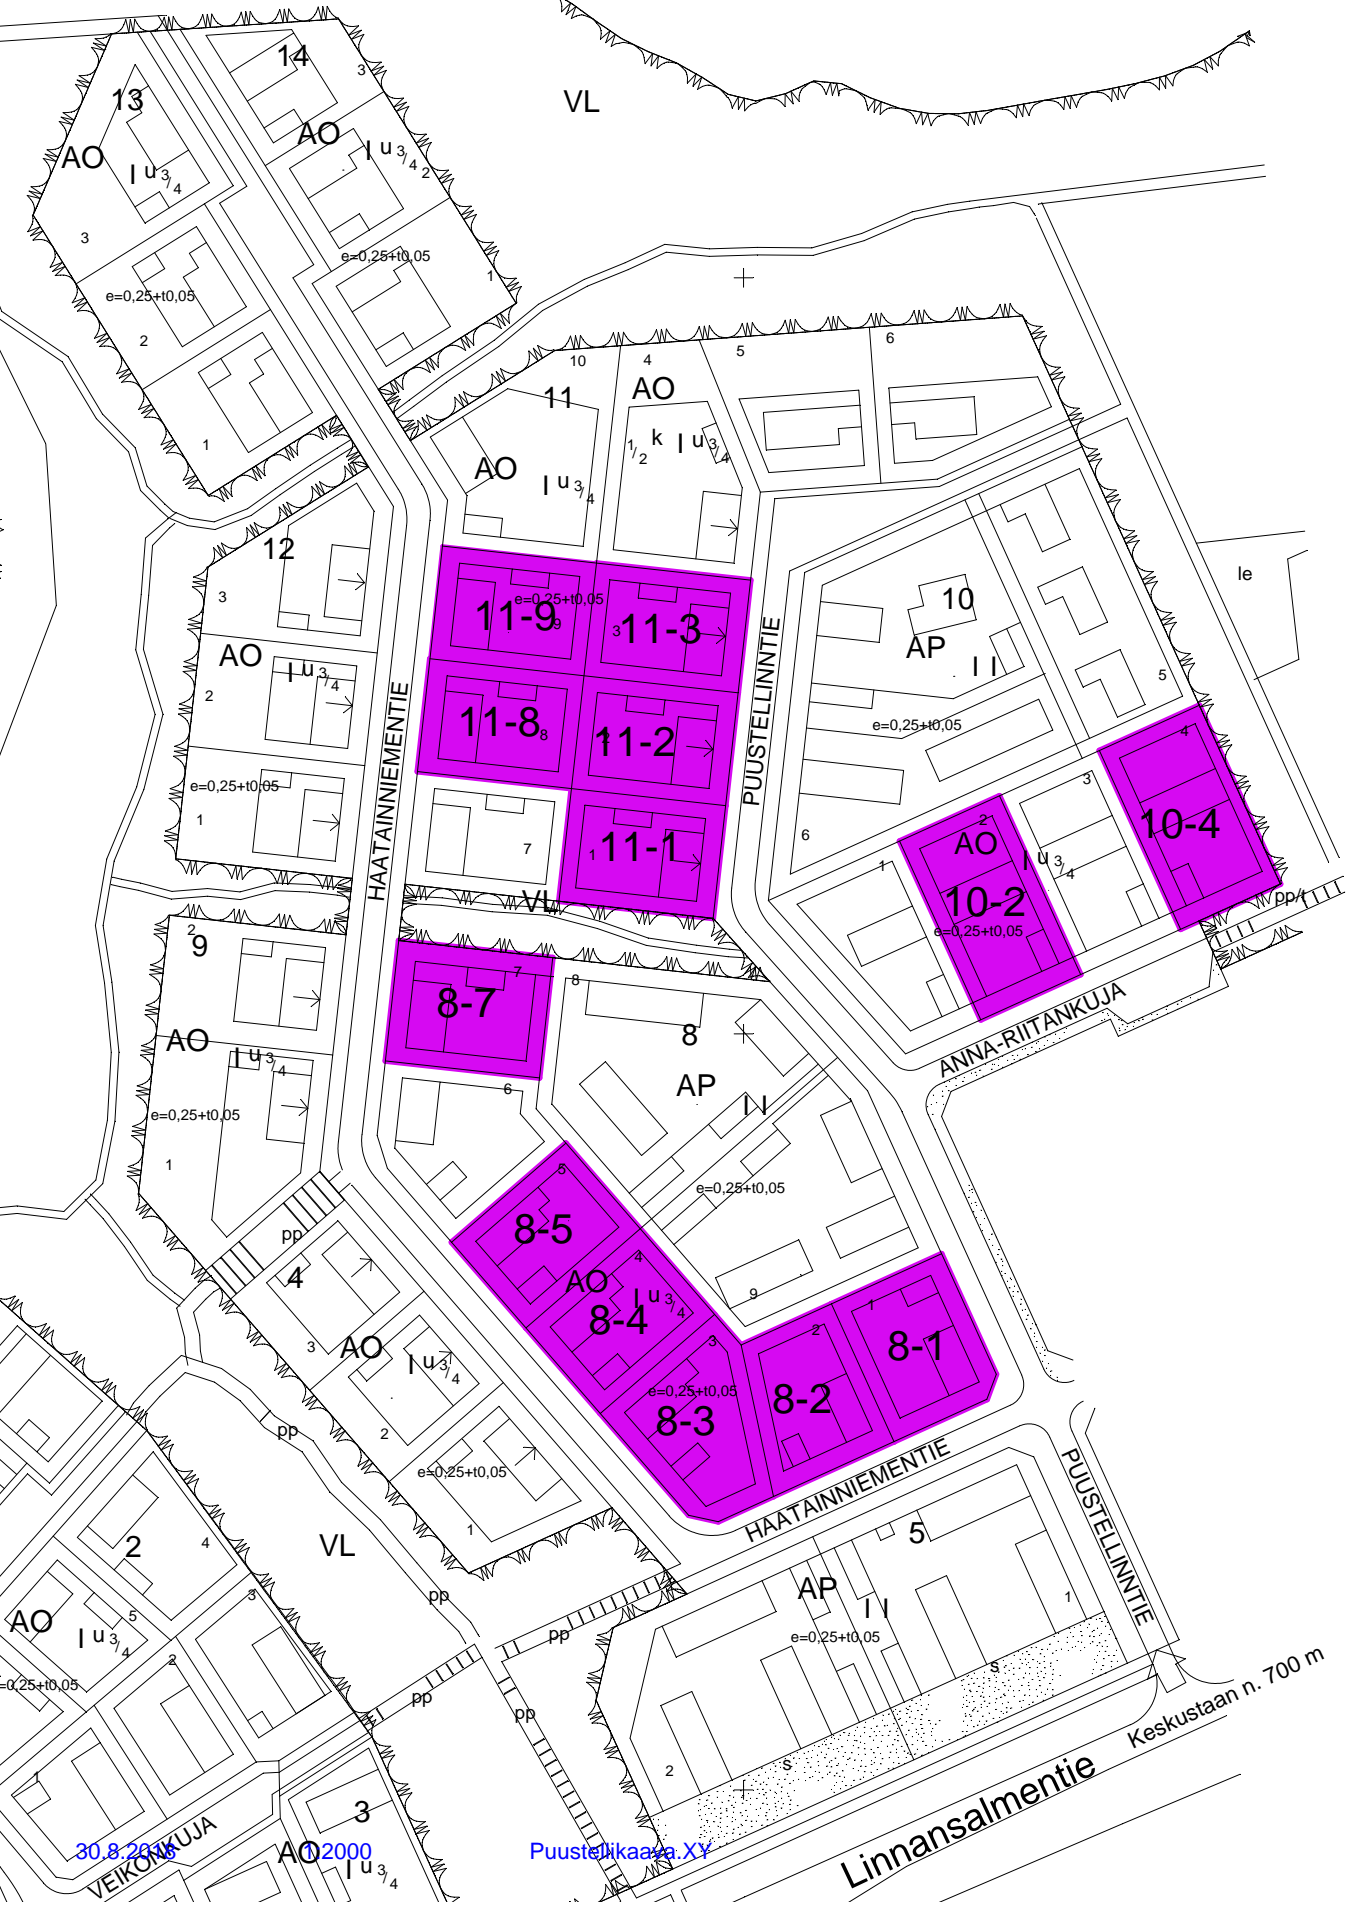

Puustelli

PUUSTELLI

W

30.8.2016

AO 2000

Puustelikaasa.XY

Keskustaan n. 700 m

LAPINLAHDEN KUNTA

PUUSTELLIN OMAKOTITONTIT

Tonteilla varausaika on 12kk.

Tontti	Pinta-ala m²	rak.oik	hinta	osoite
8-1	1268	317+63	6 340	Haatainniementie 1
8-2	1225	306+61	6 125	Haatainniementie 3
8-3	1437	359+72	7 185	Haatainniementie 5
8-4	1200	300+60	6 000	Haatainniementie 7
8-5	1200	300+60	6 000	Haatainniementie 9
8-7	1312	328+66	6 560	Haatainniementie 13
10-2	1505	376+75	7 525	Anna-Riitankuja 4
10-4	1505	376+75	7 525	Anna-Riitankuja 8
11-1	1230	308+62	6 150	Puustellintie 10
11-2	1230	308+62	6 150	Puustellintie 12
11-3	1230	308+62	6 150	Puustellintie 14
11-8	1230	308+62	6 150	Haatainniementie 17
11-9	1230	308+62	6 150	Haatainniementie 19