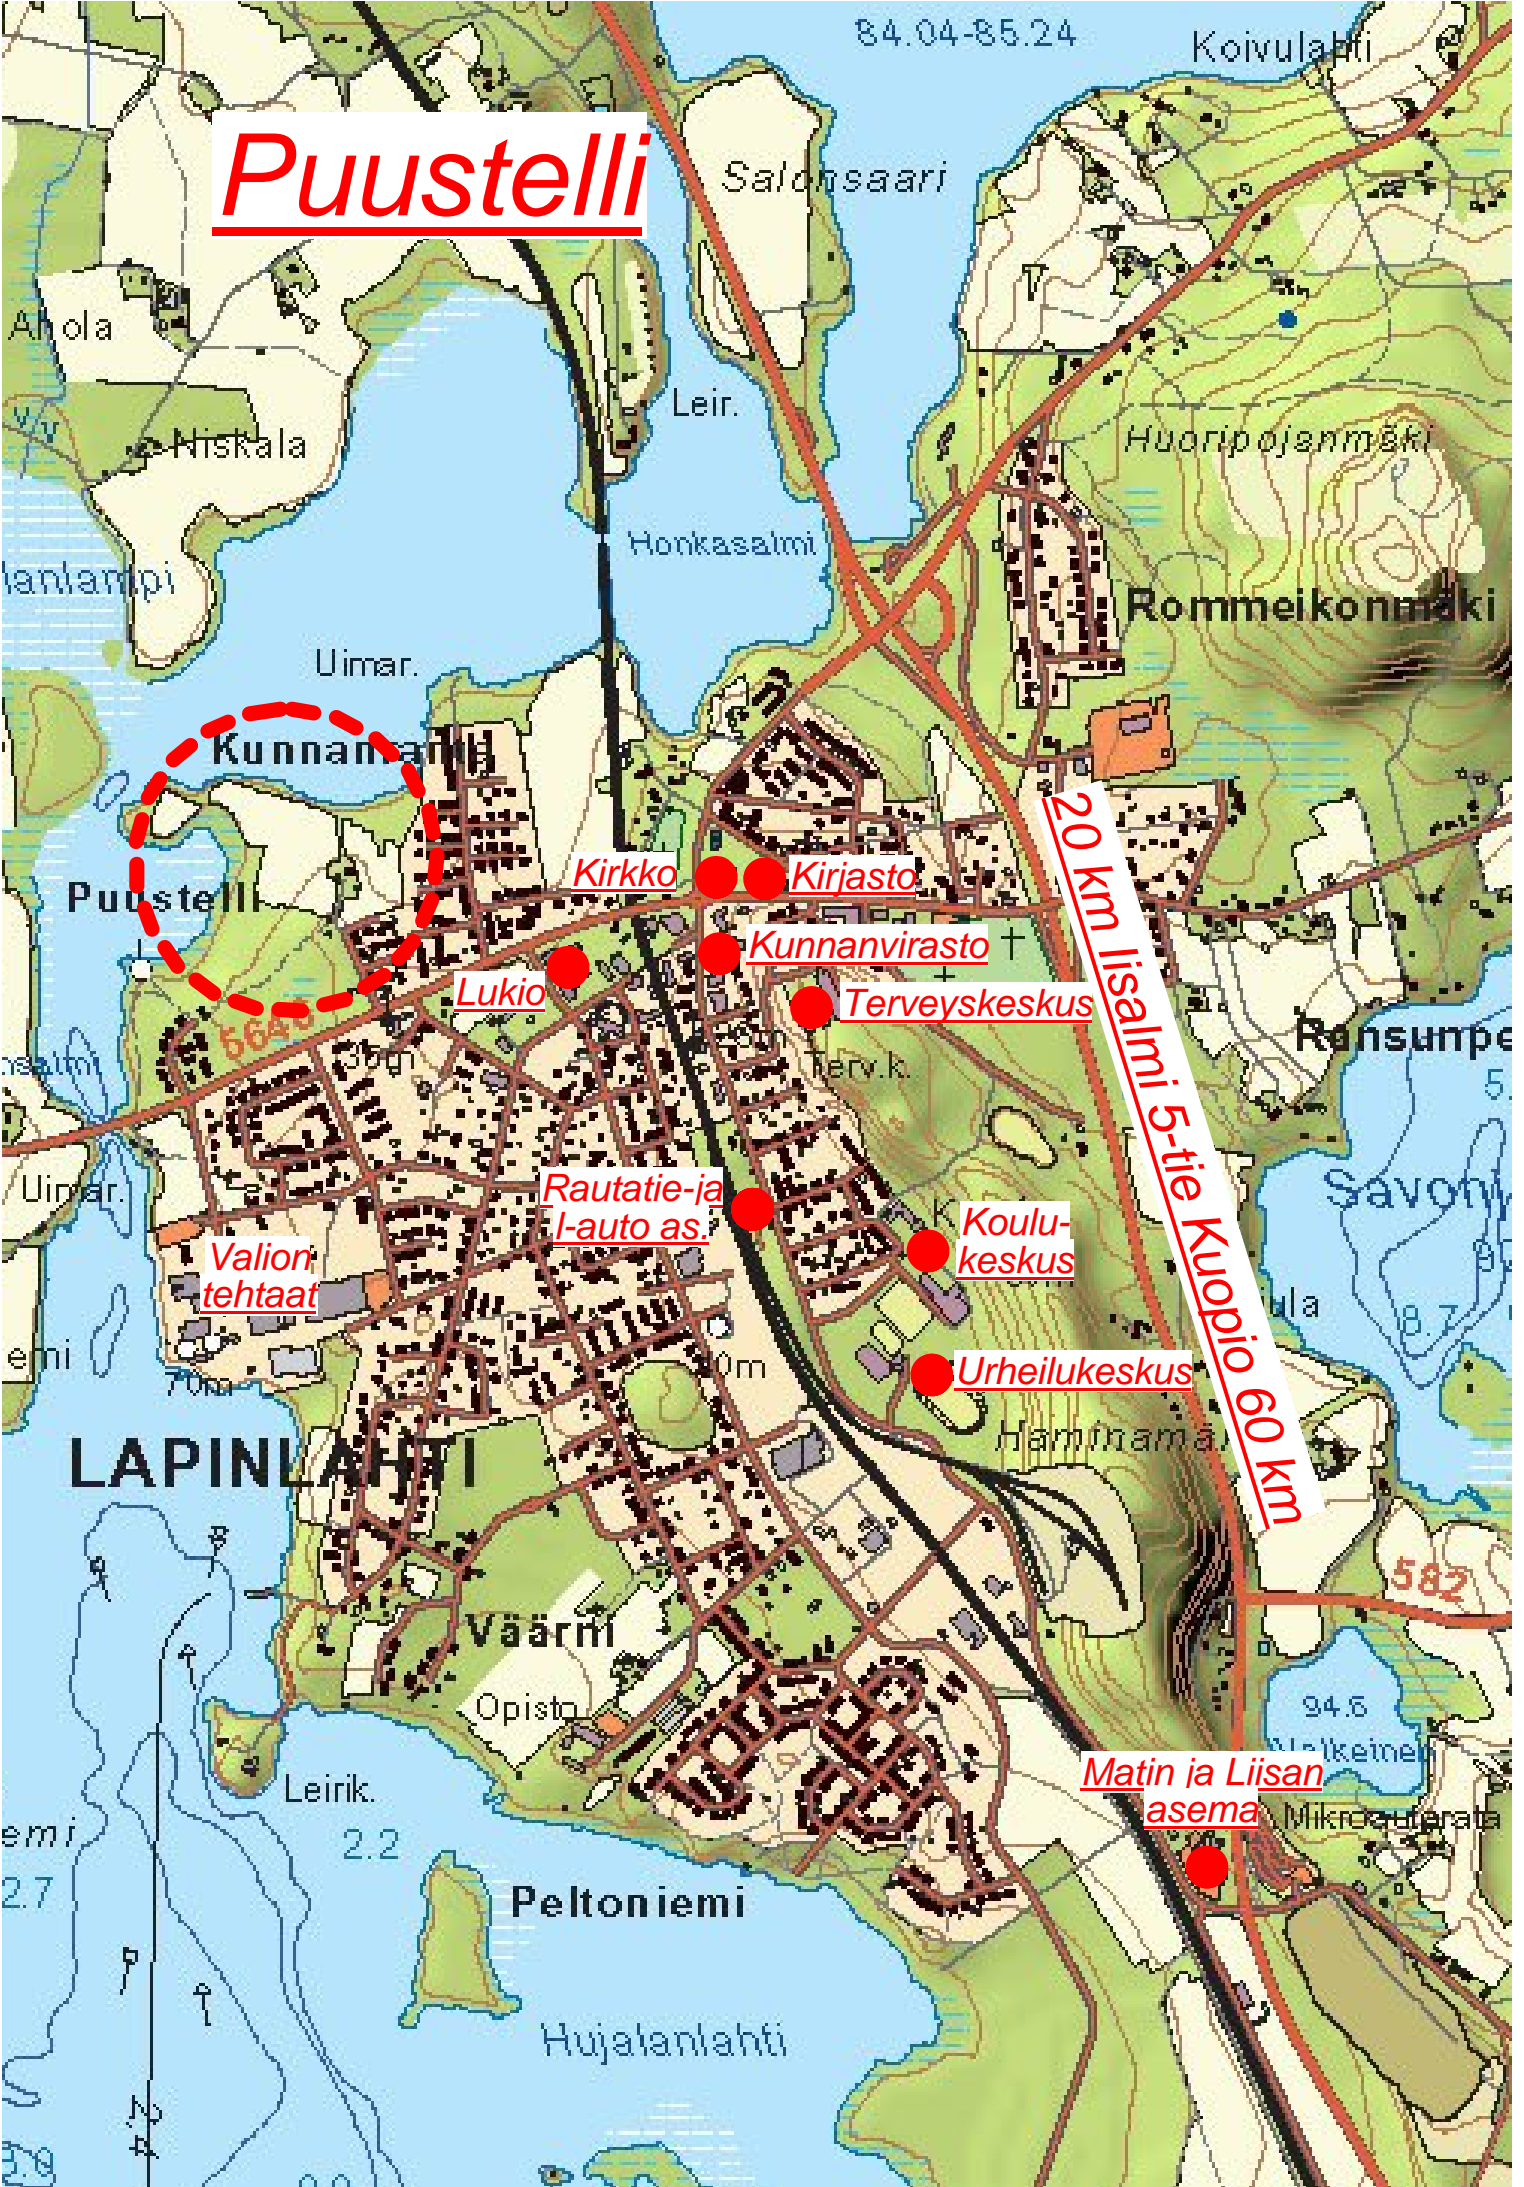

Puustelli

PUUSTELLI

W

30.8.2016

AO 2000

Puustelikaasa.XY

Keskustaan n. 700 m

LAPINLAHDEN KUNTA

PUUSTELLIN OMAKOTITONTIT

Tonteilla varausaika on 12kk.

Tontti	Pinta-ala m²	rak.oik	hinta	osoite
8-1	1268	317+63	6 340	Haatainniementie 1
8-2	1225	306+61	6 125	Haatainniementie 3
8-3	1437	359+72	7 185	Haatainniementie 5
8-4	1200	300+60	6 000	Haatainniementie 7
8-5	1200	300+60	6 000	Haatainniementie 9
8-7	1312	328+66	6 560	Haatainniementie 13
10-2	1505	376+75	7 525	Anna-Riitankuja 4
10-4	1505	376+75	7 525	Anna-Riitankuja 8
11-1	1230	308+62	6 150	Puustellintie 10
11-2	1230	308+62	6 150	Puustellintie 12
11-3	1230	308+62	6 150	Puustellintie 14
11-8	1230	308+62	6 150	Haatainniementie 17
11-9	1230	308+62	6 150	Haatainniementie 19