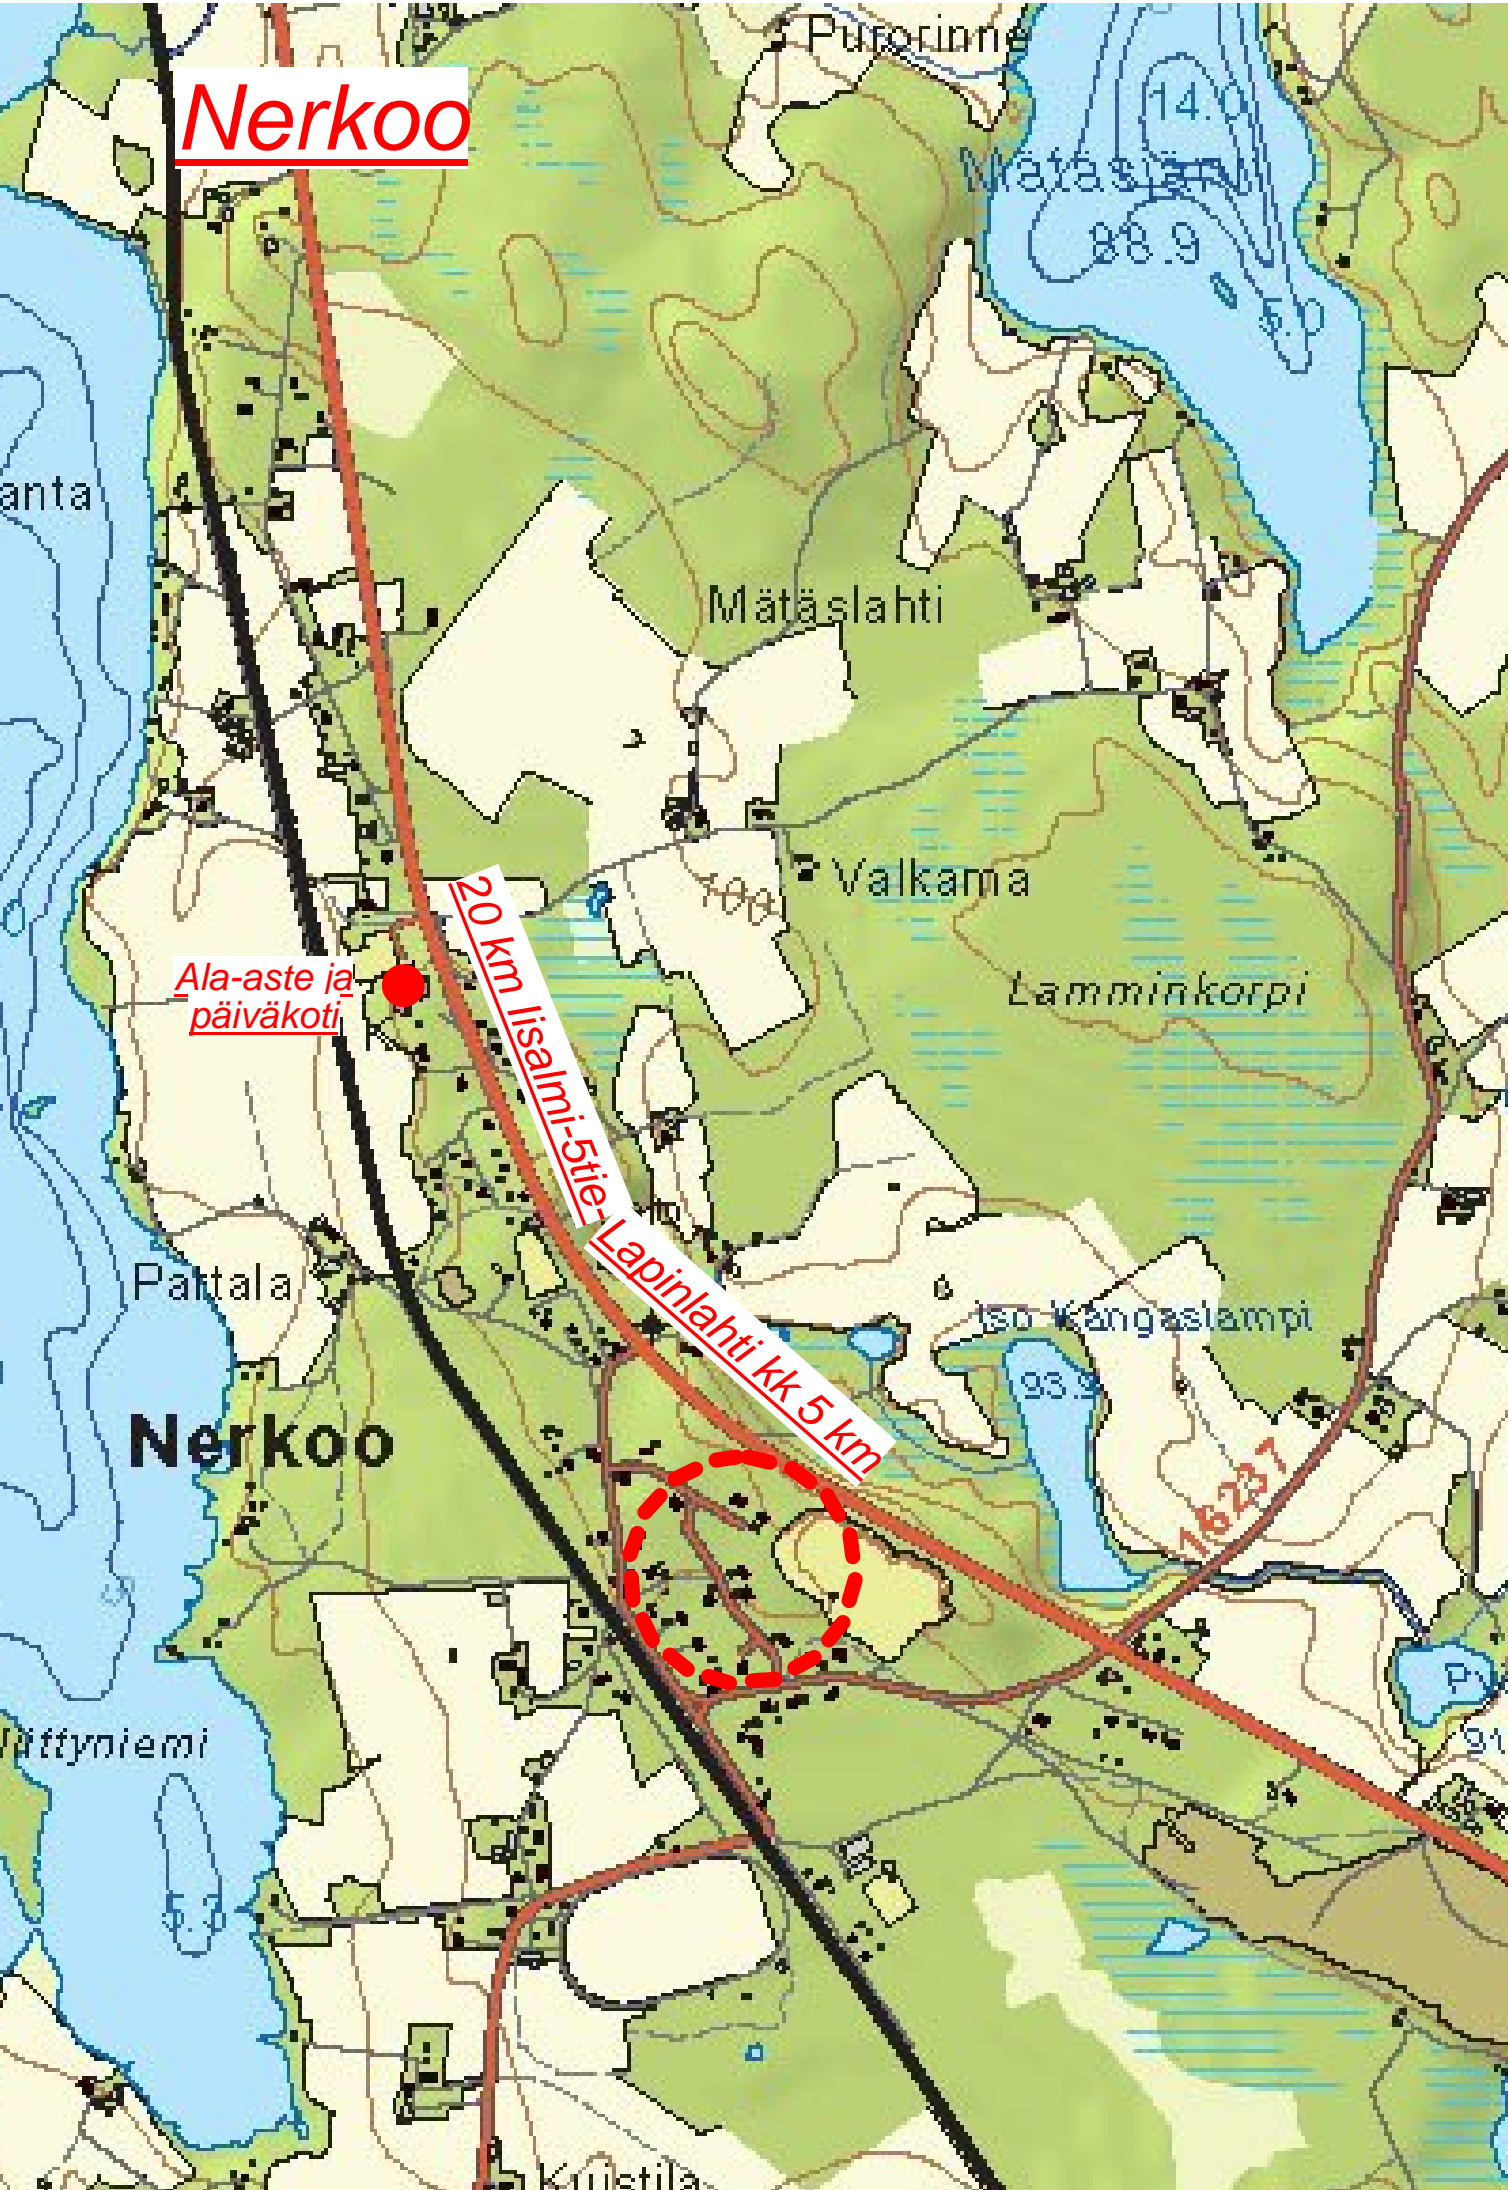

Nerkoo

Ala-aste ja päiväkotii

20 km Iisalmi-5ttie-Lapinlahti kk 5 km

Nerkoo

16237

NERKOO

Valtatie 5

Pysäkinpolku

Santurintie

Santurin monttu

6

1743 m²

Iisalmi-Kuopio rata

Nerkoontie

LAPINLAHDEN KUNTA
NERKOON OMAKOTITONTIT

Varausaika on 12 kk.