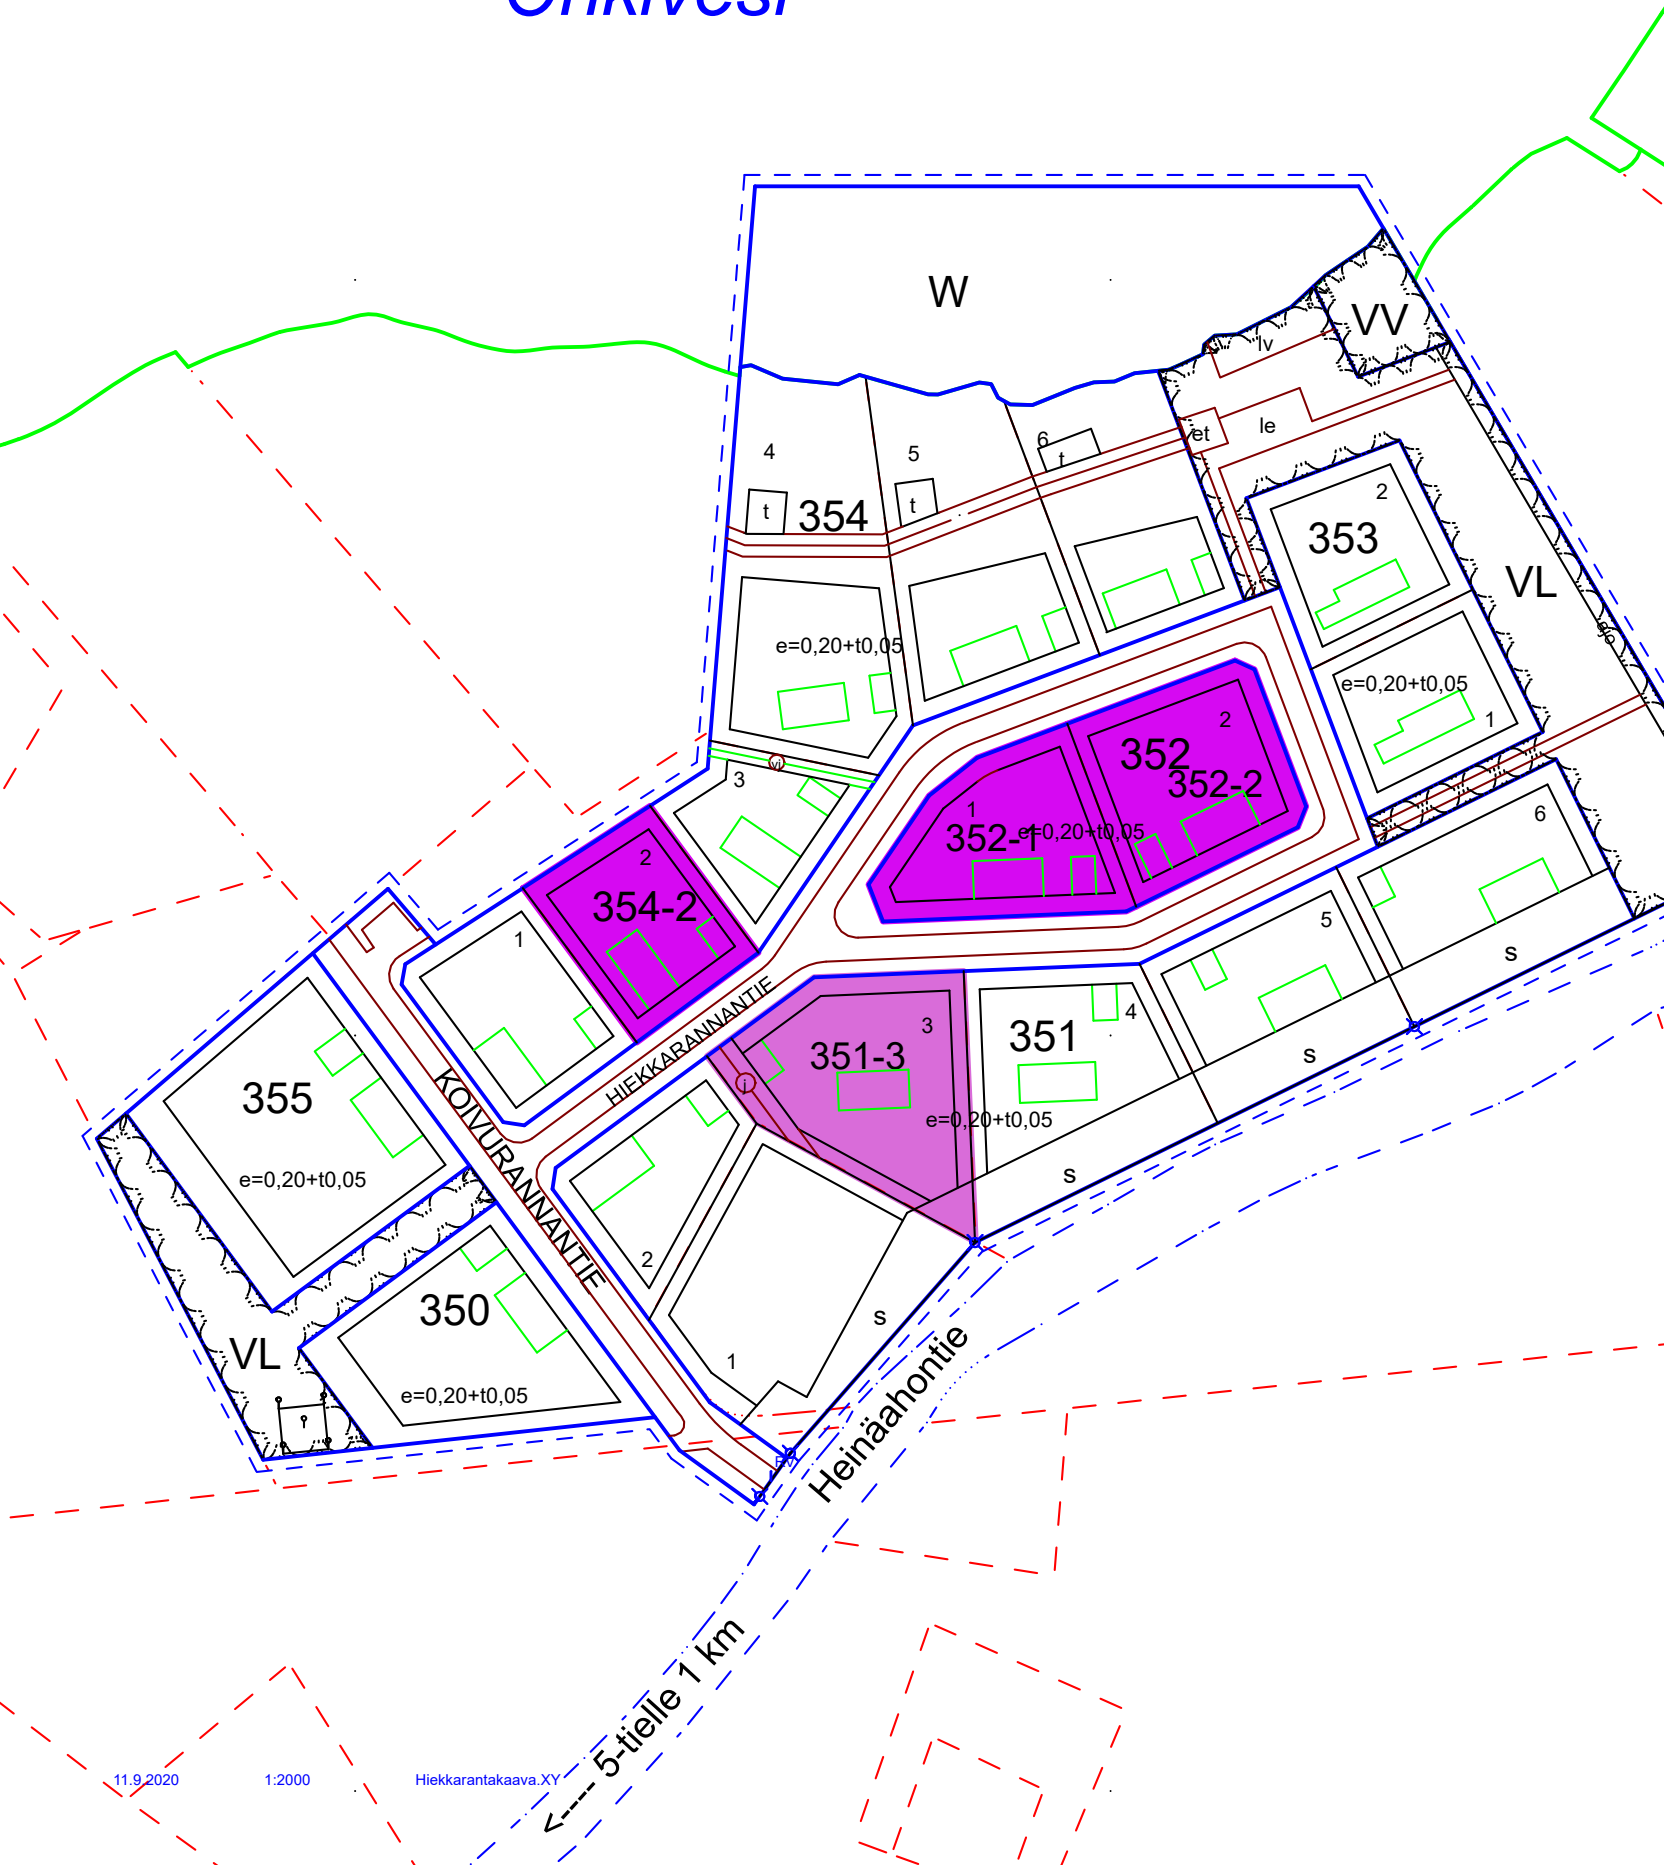

Hujalanlahti

Ransunpe

Savoni

582

94.6

Mikroauterata

84.7  
84.04-85.24

5646

ula

8.7

94.6

Wolkeine

# HIEKKARANTA

## Onkivesi

---

**LAPINLAHDEN KUNTA**  
**HIEKKARANNAN OMAKOTITONTIT**

Varausaika 12 kk

<b>Tontti</b>	<b>P-ala(m2)</b>	<b>rak.oik</b>	<b>hinta(€)</b>	<b>osoite</b>
351-3	3166	633+158	15 830	Hiekkarannantie 3
352-1	2375	475+119	11 875	Hiekkarannantie 2
352-2	2514	503+126	12 570	Hiekkarannantie 4
354-2	1981	396+99	9 905	Hiekkarannantie 23