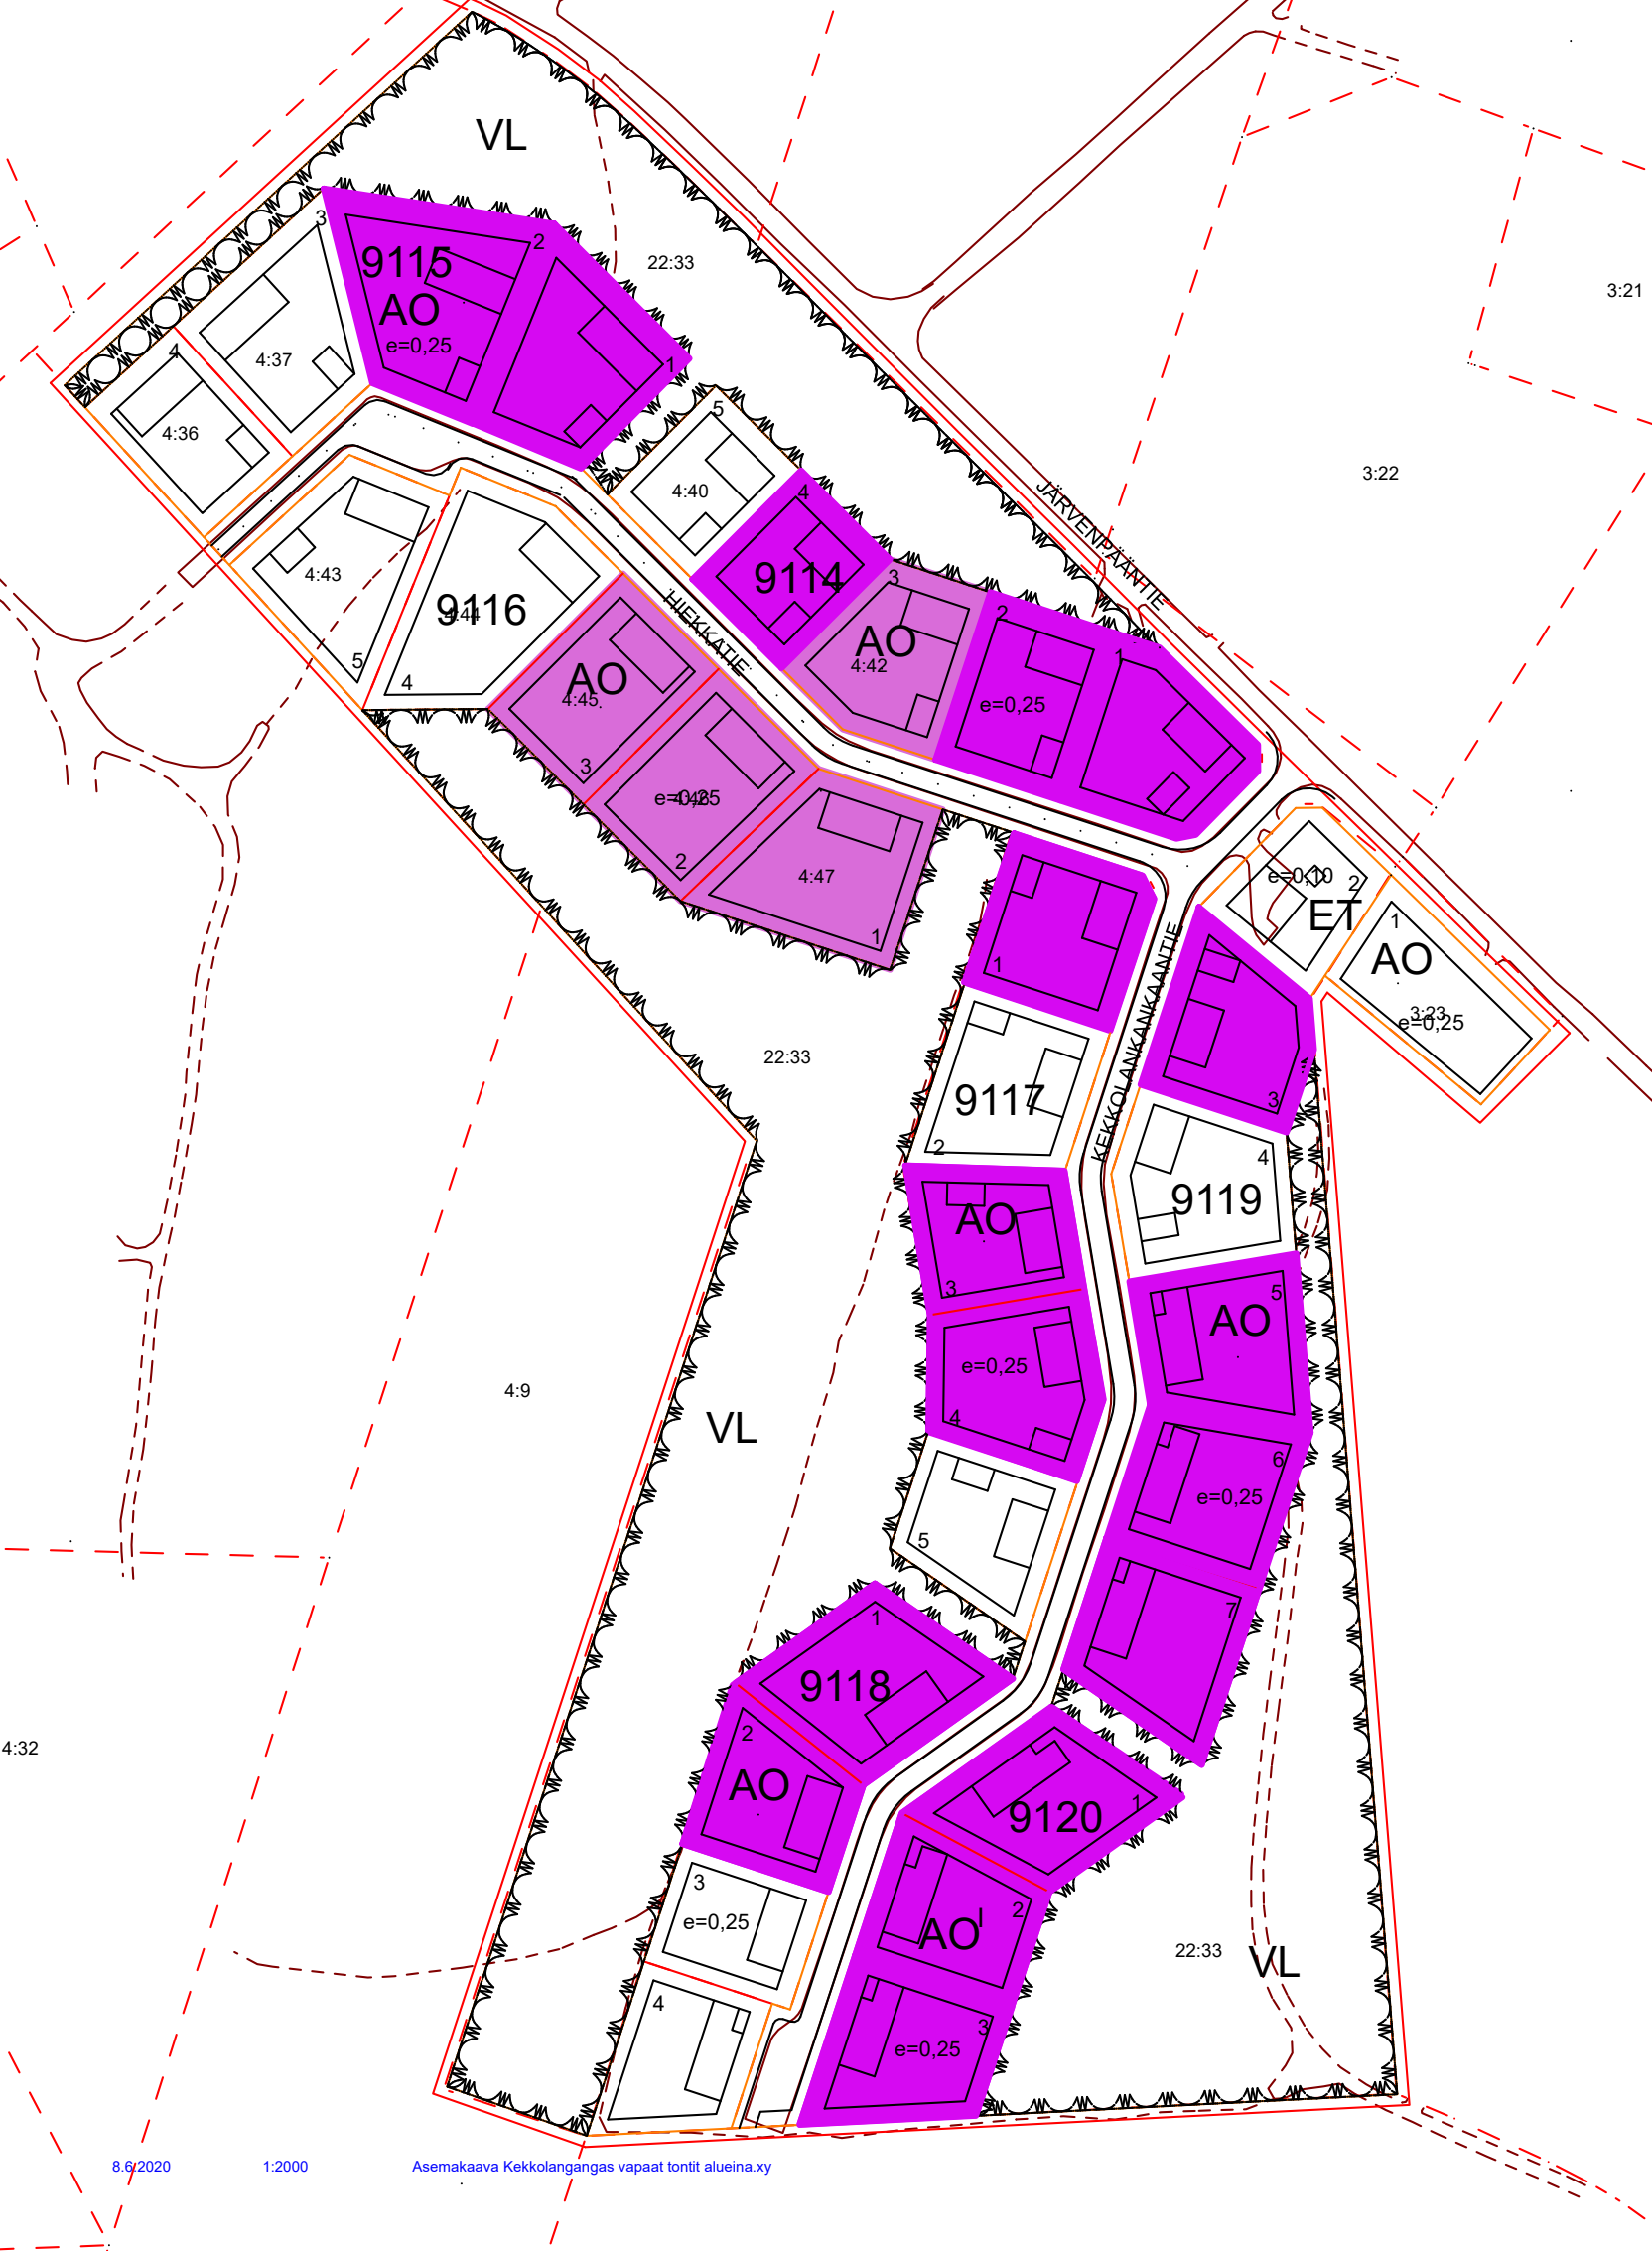

Alapitkä-Kekkolankangas

Kauppa
asiamiesposti

Pankki

Koulu
päiväkotii

Kirkko

20 km Maaninka

20 km Lapinlehti 5-tie Kuopio 40 km

Siilinjärvi

VL

9115
AO
e=0,25

22:33

3:21

4:37

4:36

4:43

9116

ET

AO

3:23
e=0,25

22:33

9117

AO

9119

AO

9120

AO

e=0,25

22:33

VL

LAPINLAHDEN KUNTA

ALAPITKÄN KEKKOLANKANKAAN OMAKOTITONTIT

Tontti	Pinta-ala m²	rak.oikeus krs-m²	hinta	osoite
9114-1	1 786	446	7 144 €	Hiekkatie 1 (Kekkolankankaantie 1)
9114-2	1 645	411	6 580 €	Hiekkatie 3
9114-3	1 745	436	6 980 €	Hiekkatie 5
9114-4	1 376	344	5 504 €	Hiekkatie 7
9115-1	1 945	486	7 780	Hiekkatie 11
9115-2	2 365	591	9 460 €	Hiekkatie 13
9116-1	2 107	526	8 428 €	Hiekkatie 4
9116-2	1 891	472	7 564 €	Hiekkatie 6
9116-3	1 836	459	7 344 €	Hiekkatie 8
9117-1	1 739	429	6 956 €	Kekkolankankaantie 3 (Hiekkatie 2)
9117-3	1 526	379	6 104 €	Kekkolankankaantie 7
9117-4	1 837	459	7 348 €	Kekkolankankaantie 9
9118-1	1 992	496	7 968 €	Kekkolankankaantie 13
9118-2	1 553	385	6 212 €	Kekkolankankaantie 15
9119-3	1 693	422	6 772 €	Kekkolankankaantie 4
9119-5	1 762	440	7 048 €	Kekkolankankaantie 8
9119-6	1738	434	6 952 €	Kekkolankankaantie 10
9119-7	1 863	465	7 452 €	Kekkolankankaantie 12
9120-1	1 848	462	7 392 €	Kekkolankankaantie 14
9120-2	1 590	397	6 360 €	Kekkolankankaantie 16
9120-3	1716	428	6.864	Kekkolankankaantie 18