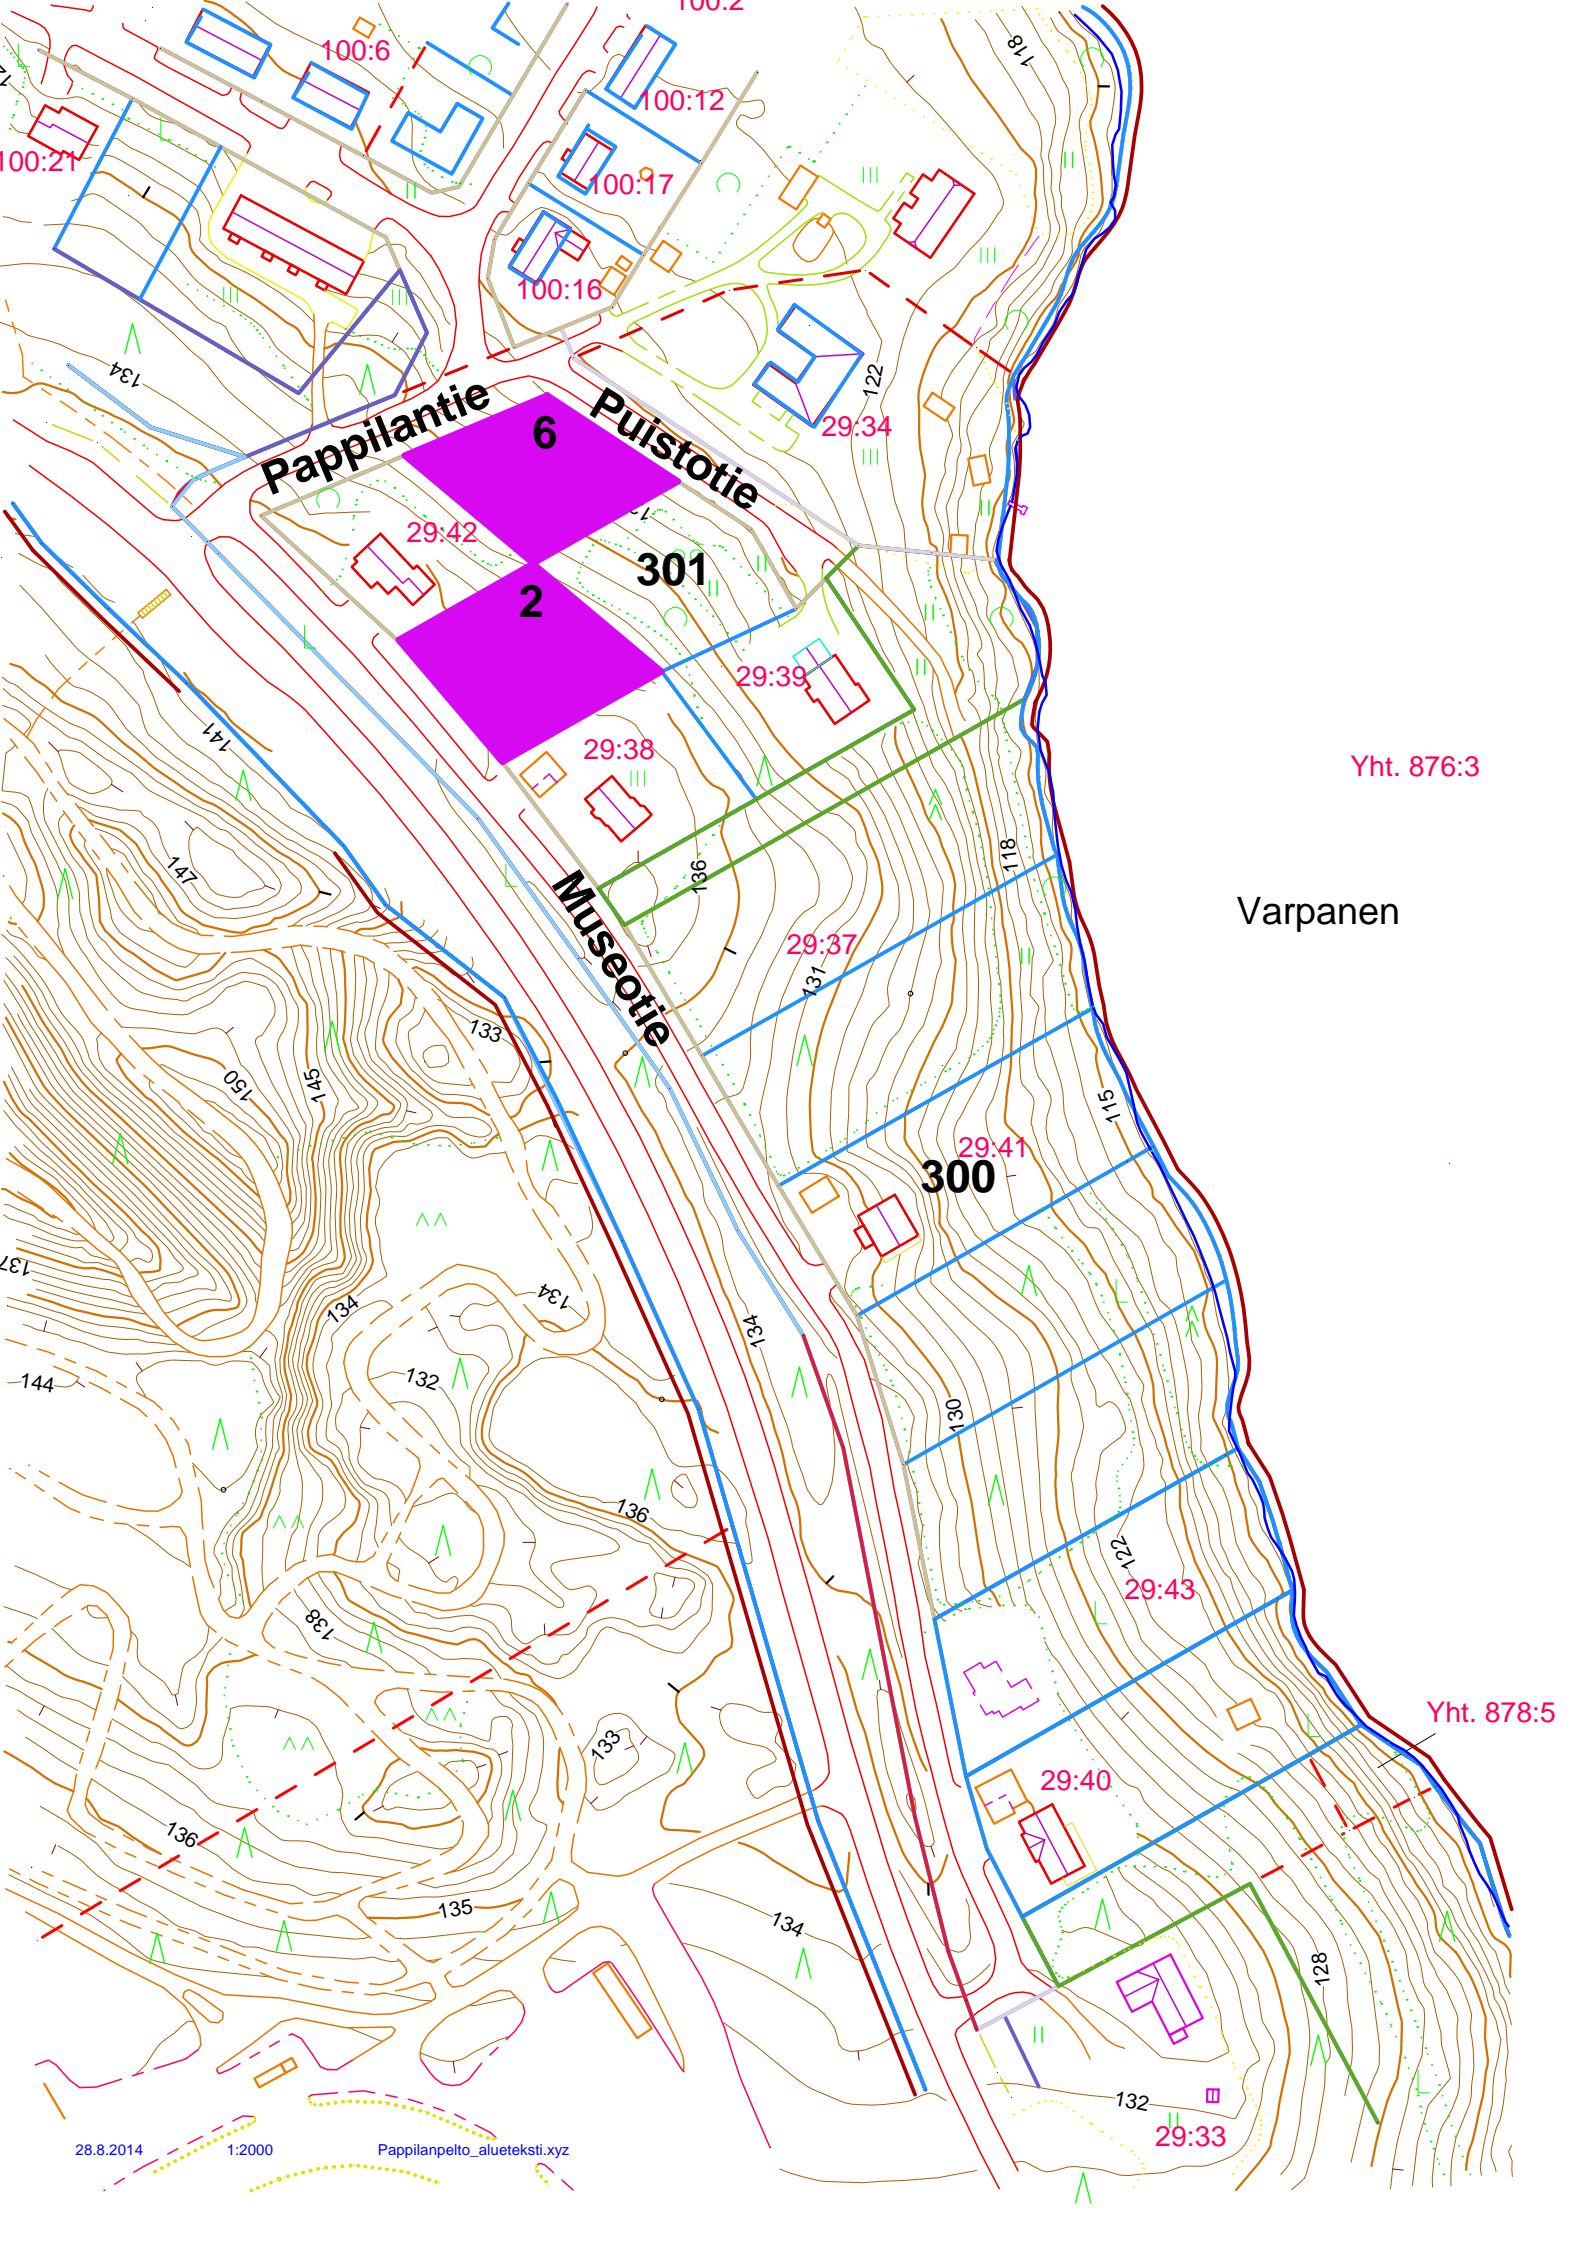

PAPPILANPELTO

Järventau

Töllinranta

Varpanen

Saarenlahti

Syrjälampi

Harjunlahti

Prinssinsaari

Syrjälampi

Pappilanpelto

Pappila

577

576

Kankaanpää

Kankaala

Sopenla

Pappilantie
Puistotie

6
2
301

Museotie

Yht. 876:3

Varpanen

29:41
300

Yht. 878:5

Lapinlahti