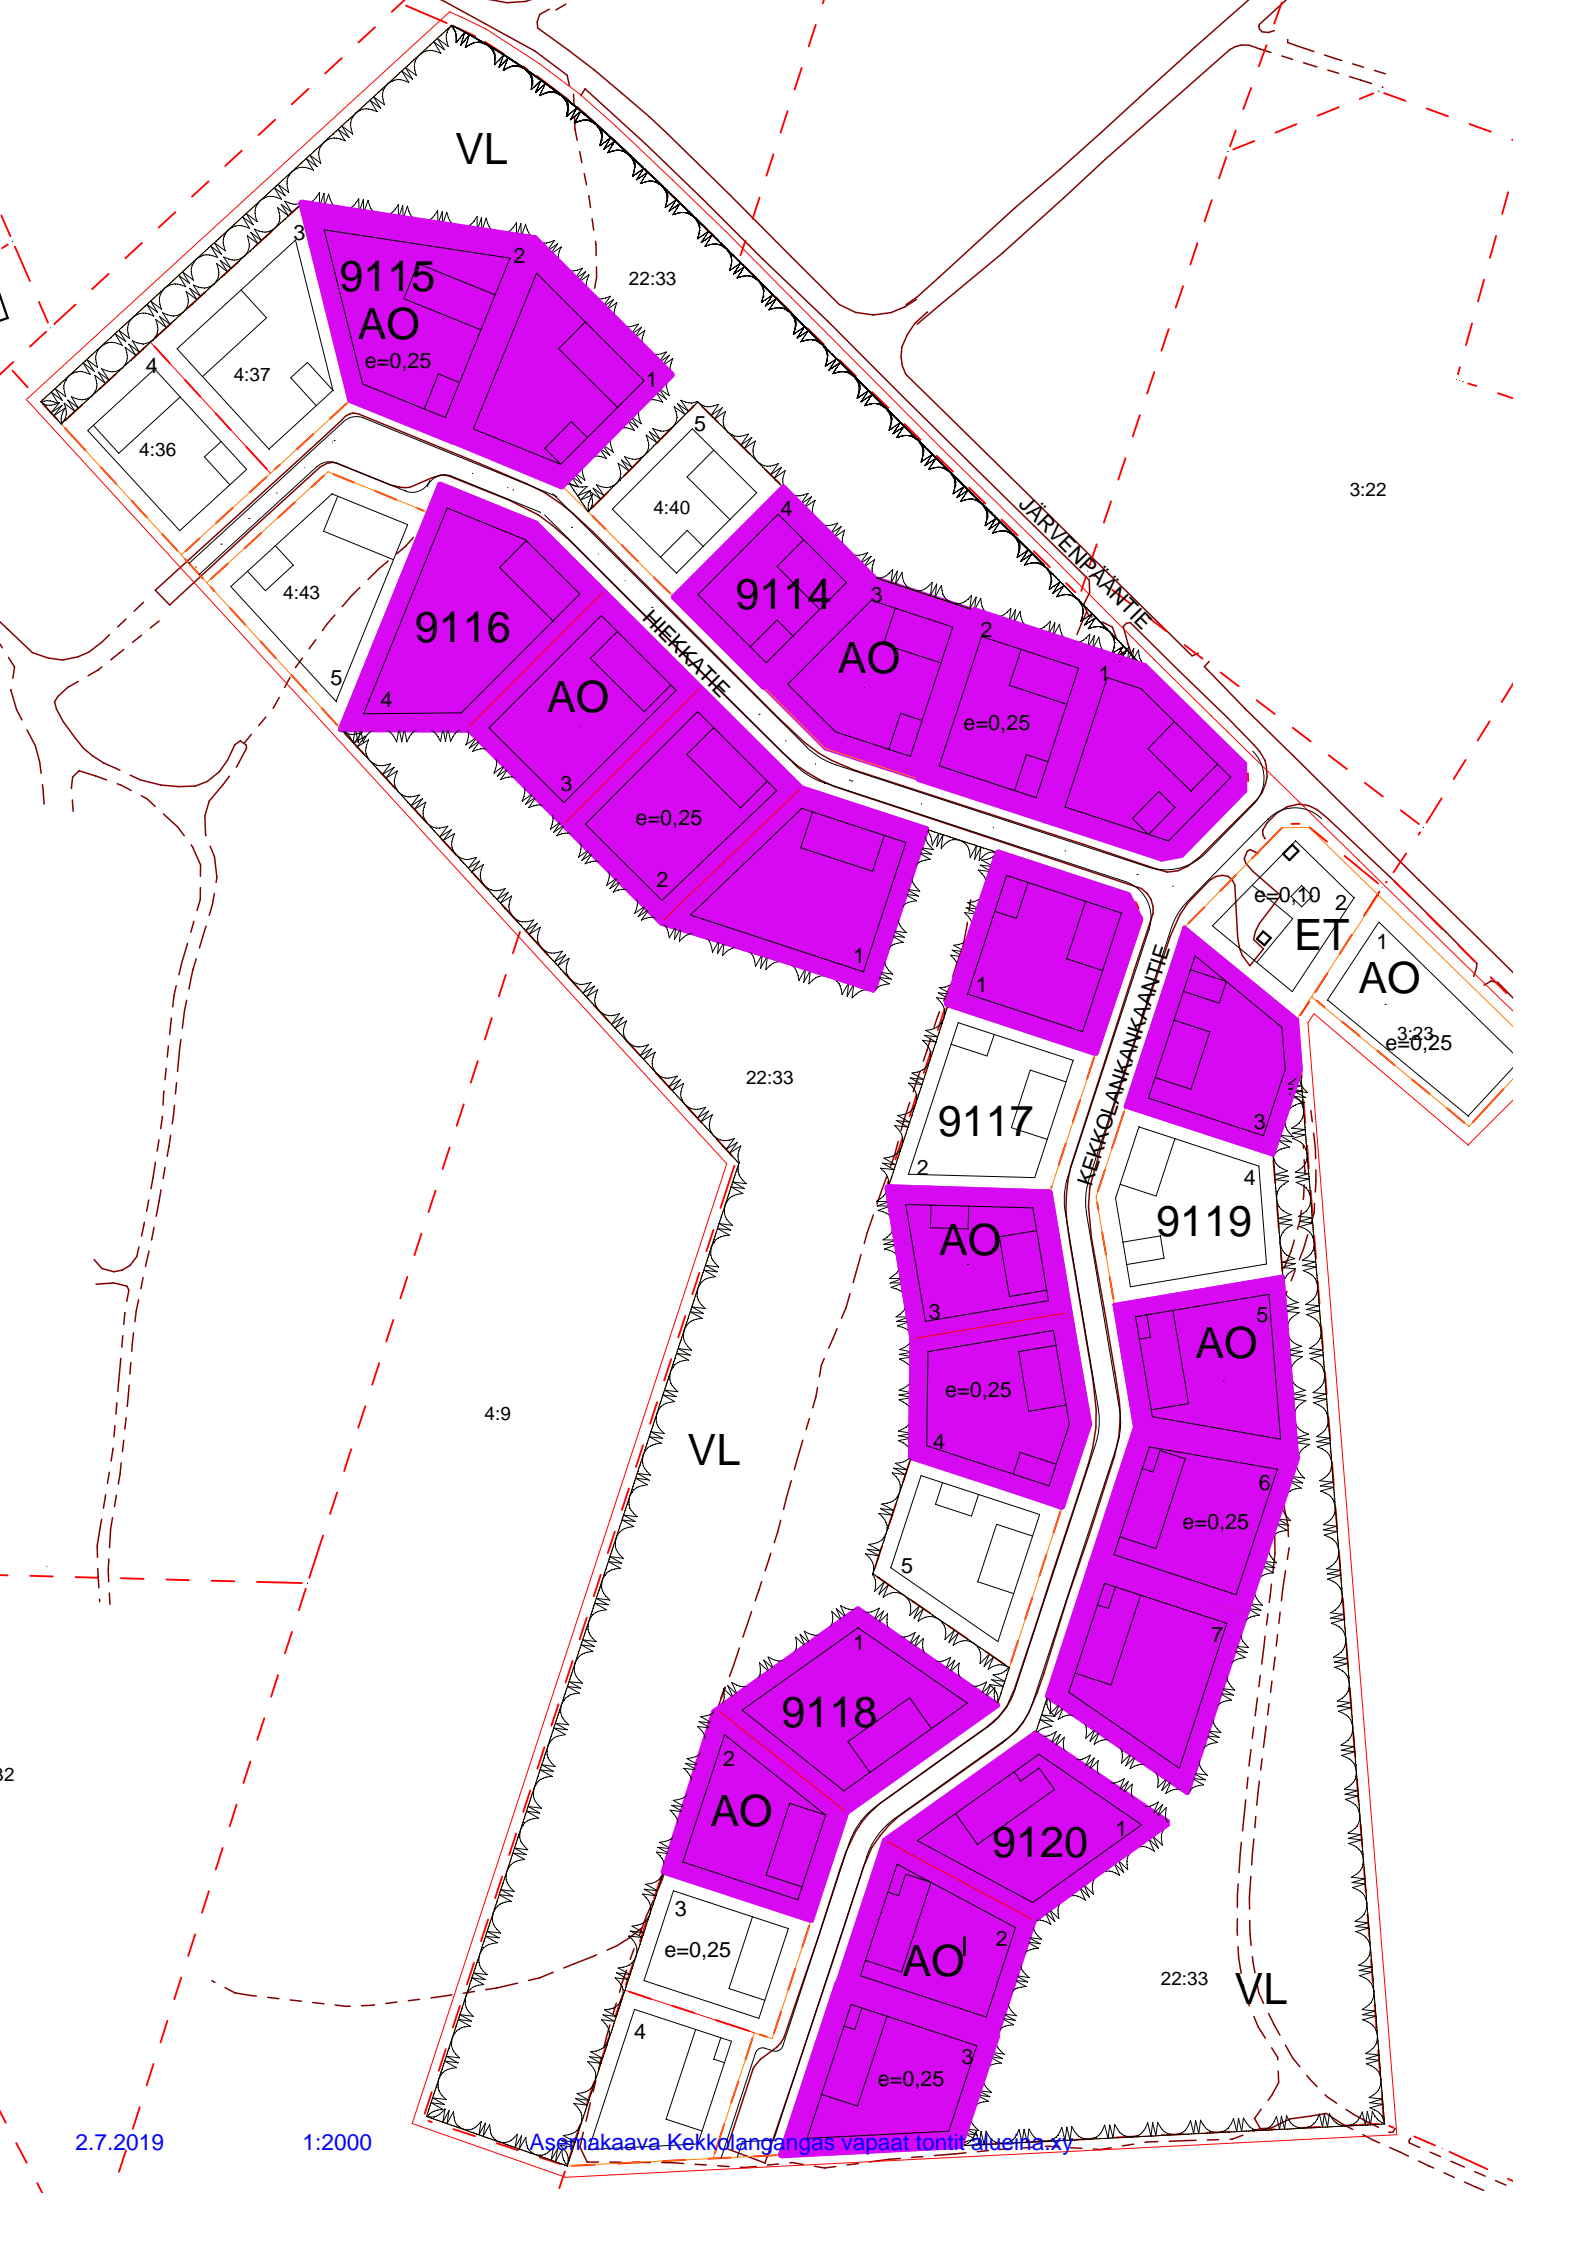

Alapitkä-Kekkolankangas

Kauppa
asiamiesposti

Pankki

Koulu
päiväkotii

Kirkko

20 km Maaninka

20 km Lapinlehti 5-tie Kuopio 40 km

Siilinjärvi

LAPINLAHDEN KUNTA

ALAPITKÄN KEKKOLANKANKAAN OMAKOTITONTIT

Tontti	Pinta-ala m²	rak.oikeus krs-m²	hinta	osoite
9114-1	1 786	446	7 144 €	Hiekkatie 1 (Kekkolankankaantie 1)
9114-2	1 645	411	6 580 €	Hiekkatie 3
9114-3	1 745	436	6 980 €	Hiekkatie 5
9114-4	1 376	344	5 504 €	Hiekkatie 7
9115-1	1 945	486	7 780	Hiekkatie 11
9115-2	2 365	591	9 460 €	Hiekkatie 13
9116-1	2 107	526	8 428 €	Hiekkatie 4
9116-2	1 891	472	7 564 €	Hiekkatie 6
9116-3	1 836	459	7 344 €	Hiekkatie 8
9116-4	2 502	625	10 008 €	Hiekkatie 10
9117-1	1 739	429	6 956 €	Kekkolankankaantie 3 (Hiekkatie 2)
9117-3	1 526	379	6 104 €	Kekkolankankaantie 7
9117-4	1 837	459	7 348 €	Kekkolankankaantie 9
9118-1	1 992	496	7 968 €	Kekkolankankaantie 13
9118-2	1 553	385	6 212 €	Kekkolankankaantie 15
9119-3	1 693	422	6 772 €	Kekkolankankaantie 4
9119-5	1 762	440	7 048 €	Kekkolankankaantie 8
9119-6	1738	434	6 952 €	Kekkolankankaantie 10
9119-7	1 863	465	7 452 €	Kekkolankankaantie 12
9120-1	1 848	462	7 392 €	Kekkolankankaantie 14
9120-2	1 590	397	6 360 €	Kekkolankankaantie 16
9120-3	1716	428	6.864	Kekkolankankaantie 18