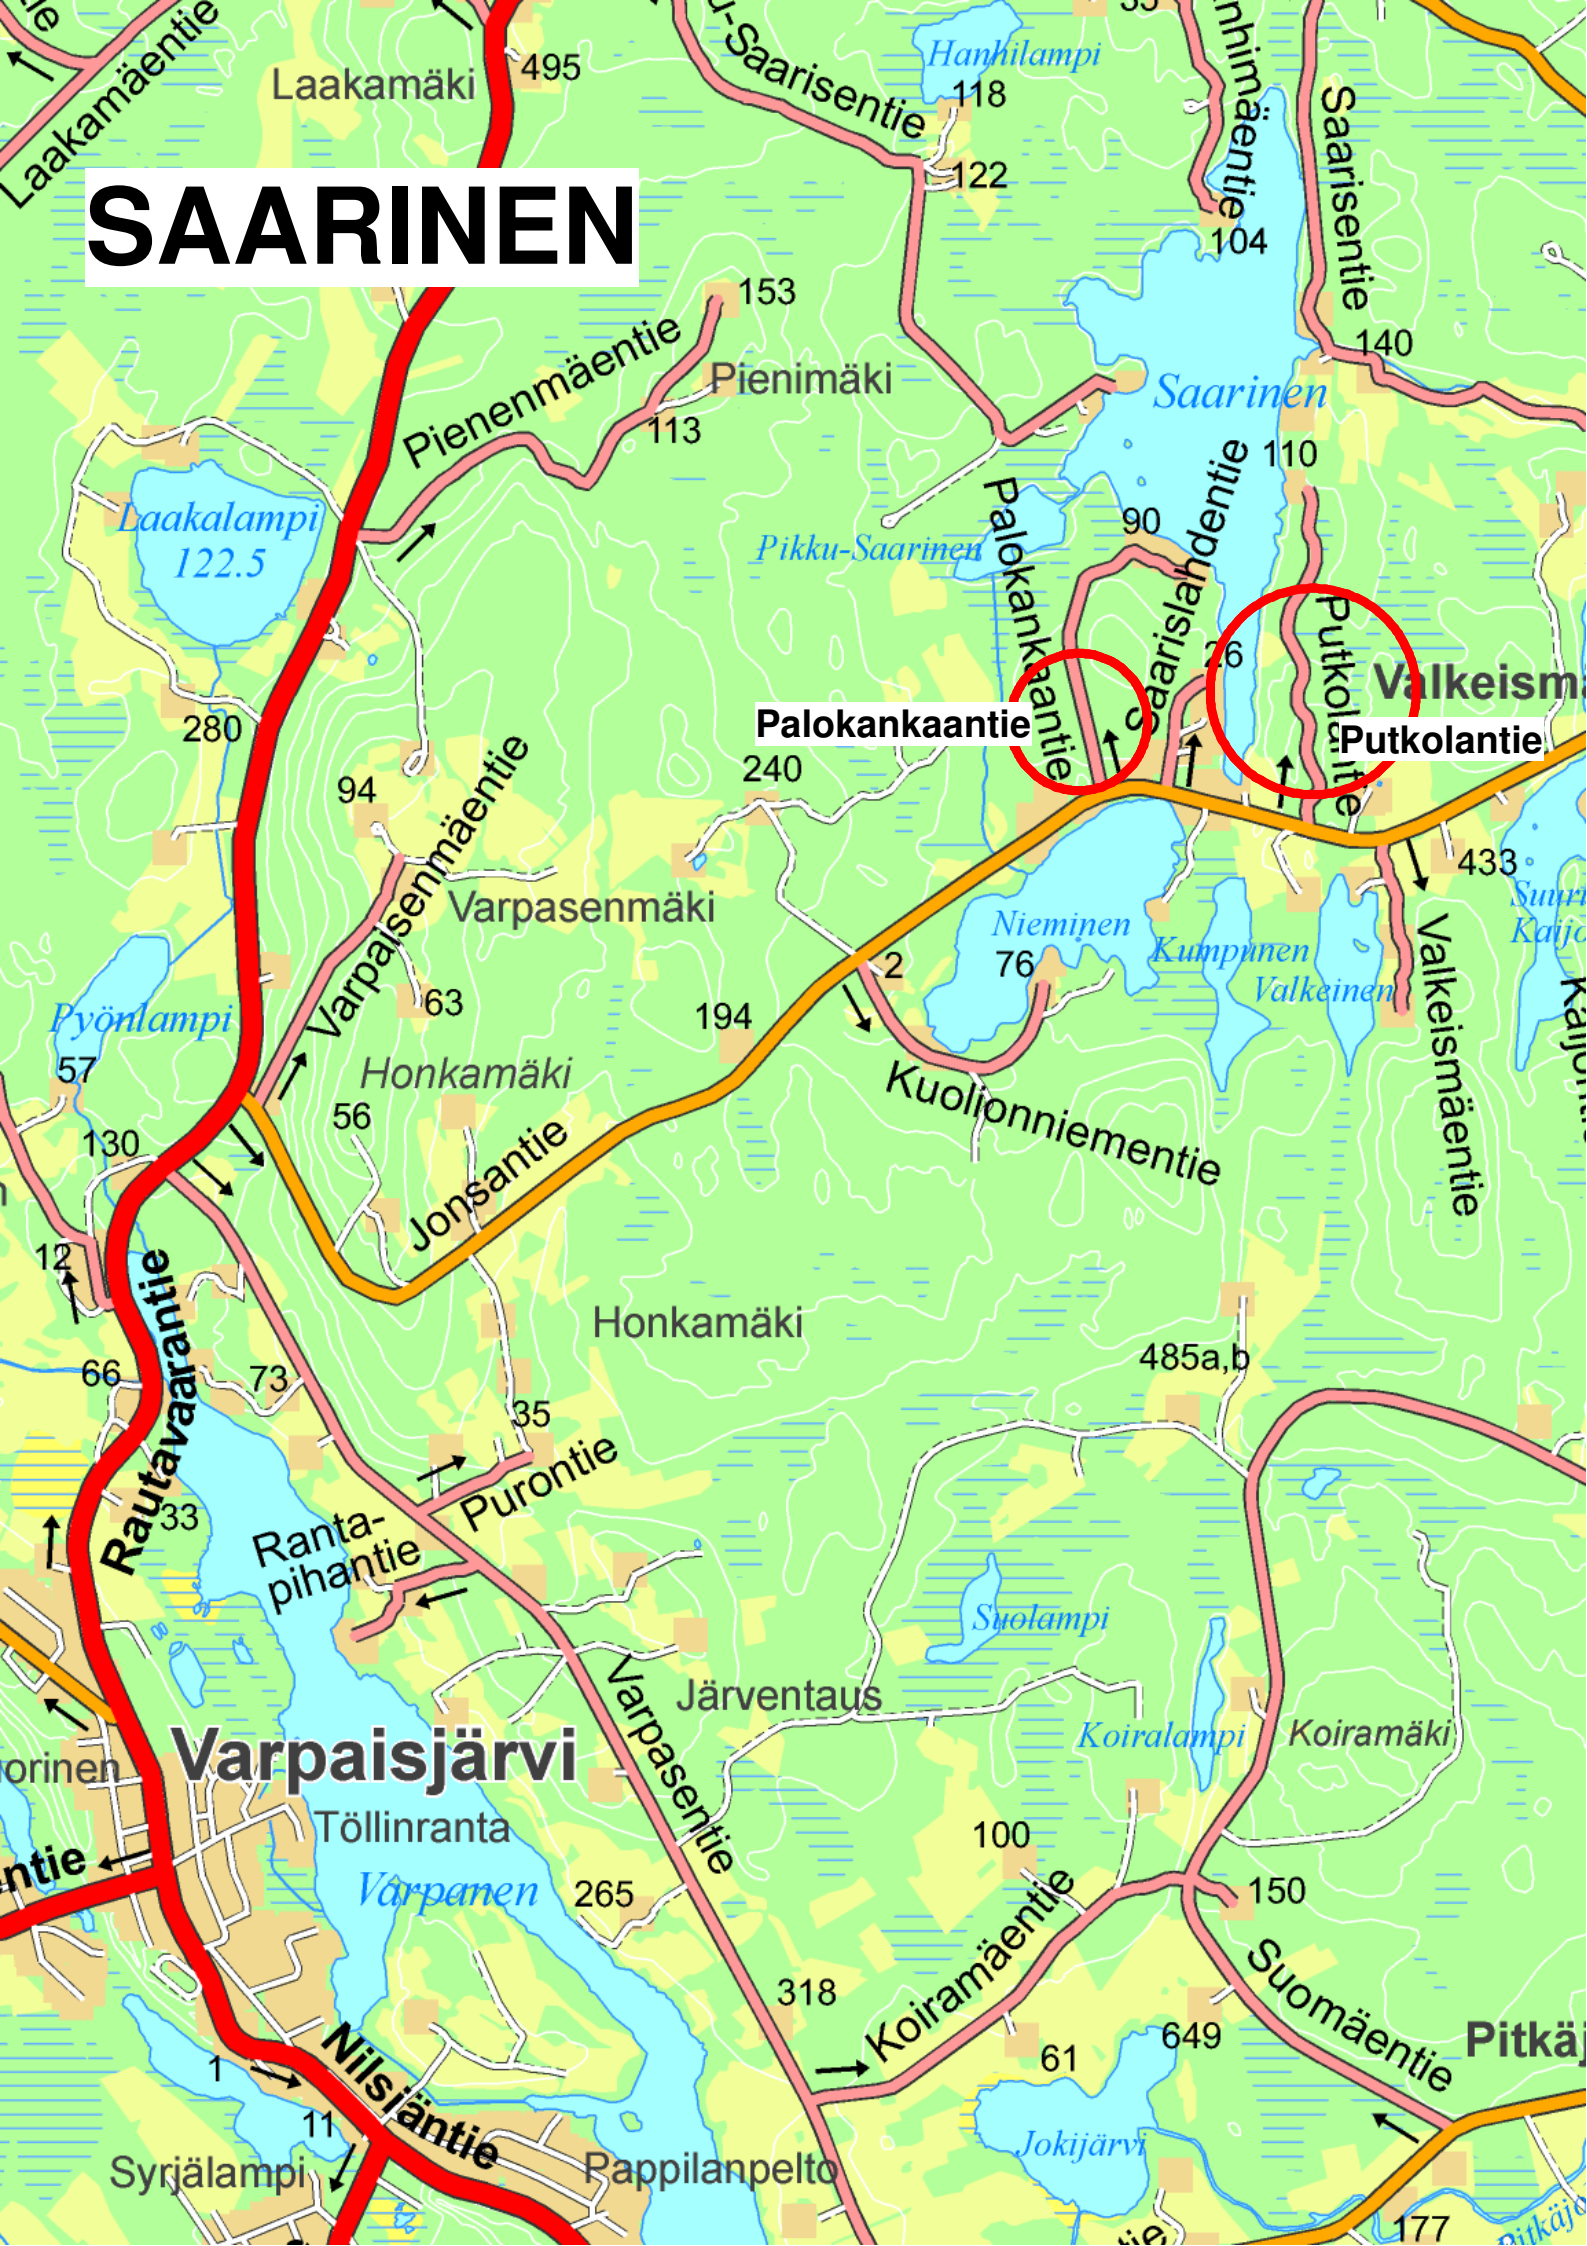

SAARINEN

Palokankaantie

Valkeismäentie

Putkolantie

VARPAISJÄRVI SAARINEN PUTKOLANTIE

Neljä valmiiksi lohkottua tonttia.

<u>Nimi</u>	<u>RN:o</u>	<u>Pinta-ala m²</u>
1. Mäntyranta	11:74	9 900
2. Katajisto	11:75	10 300
3. Mäntyrinne	11:76	10 000
4. Ritovuori	11:77	9 600

Neliöhinnat:

Vakituinen asunto 1 € / m², vapaa-ajan asunto 2 € / m²

Tontit sijaitsevat noin 5 km:n päässä Varpaisjärven keskustaajamasta.

Iisalmeen 50 km

Kuopioon 70 km

Tahkolle 30 km

Alueen läheisyydessä on Syvärin vesiosuuskunnan vesijohto.