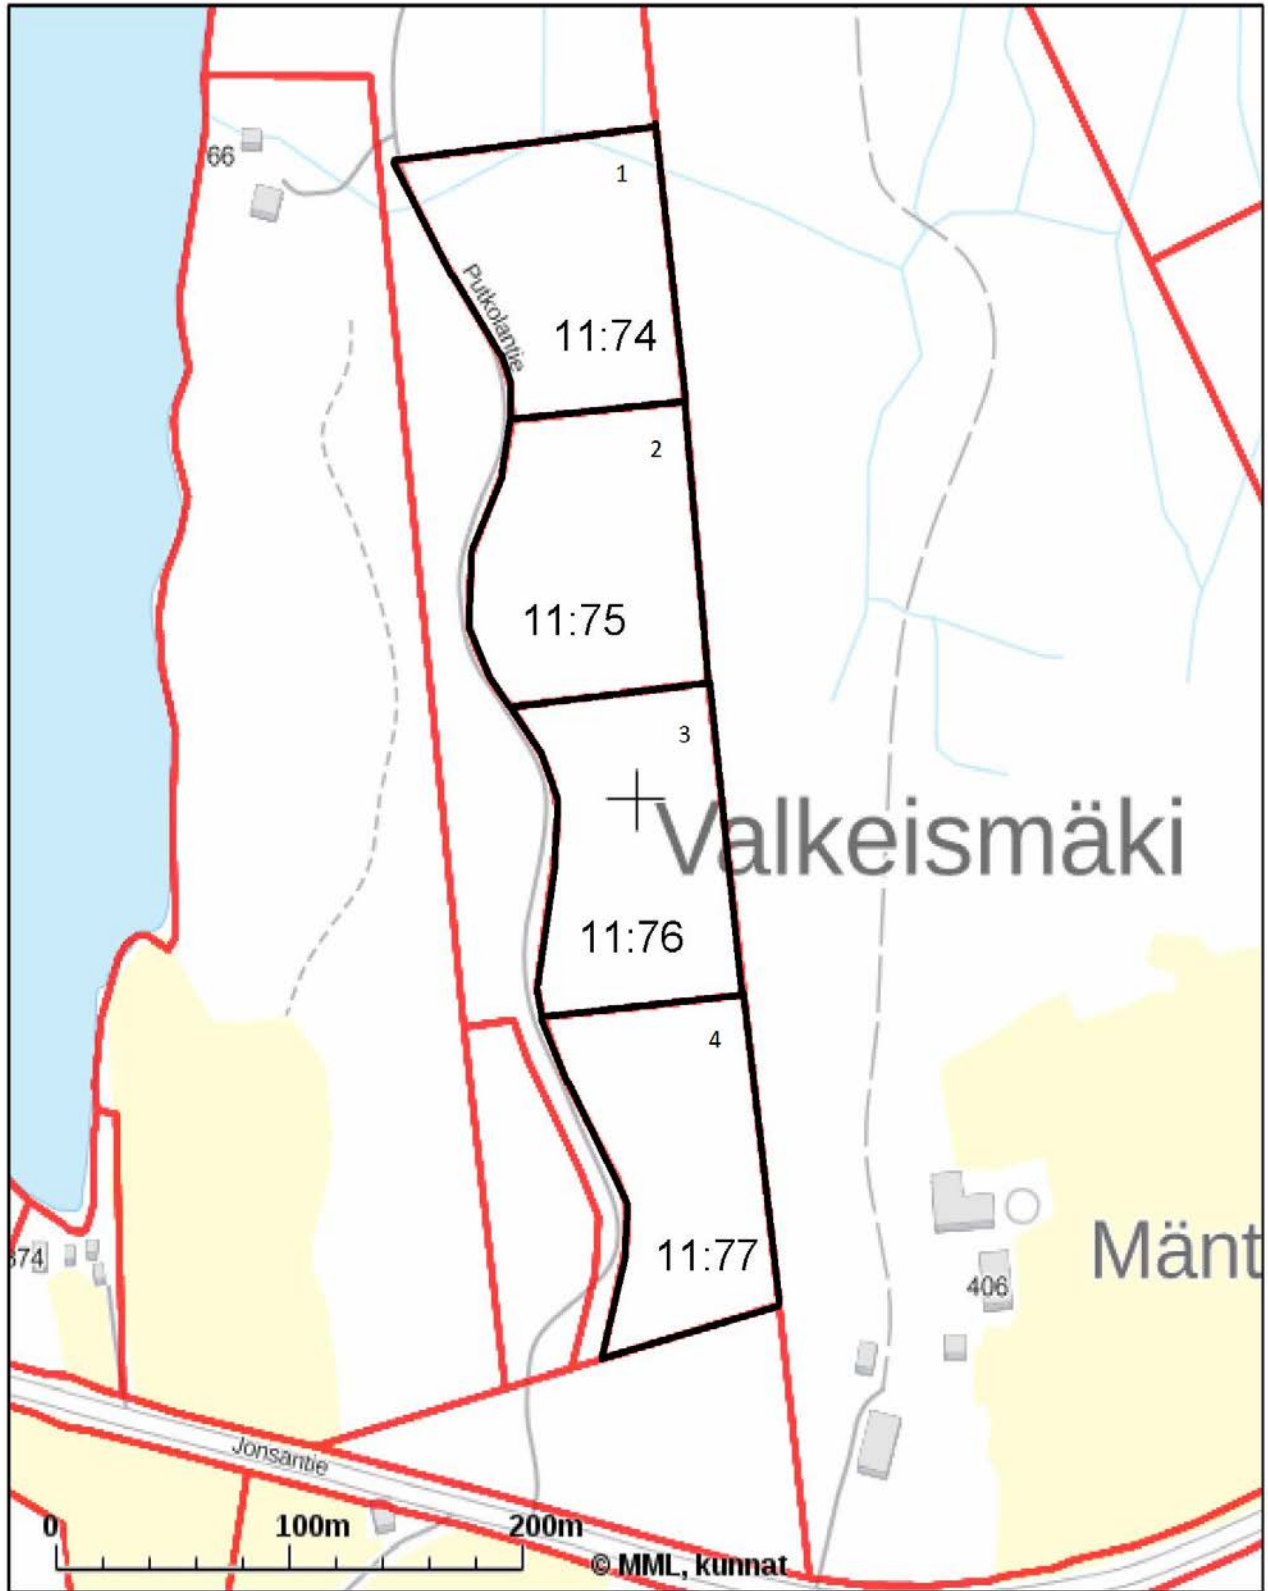

SAARINEN

Palokankaantie

Valkeismäentie

Putkolantie

VARPAISJÄRVI SAARINEN PUTKOLANTIE

Neljä valmiiksi lohkottua tonttia.

<u>Nimi</u>	<u>RN:o</u>	<u>Pinta-ala m²</u>
1. Mäntyranta	11:74	9 900
2. Katajisto	11:75	10 300
3. Mäntyrinne	11:76	10 000
4. Ritovuori	11:77	9 600

Neliöhinnat:

Vakituinen asunto 1 € / m², vapaa-ajan asunto 2 € / m²

Tontit sijaitsevat noin 5 km:n päässä Varpaisjärven keskustaajamasta.

Iisalmeen 50 km

Kuopioon 70 km

Tahkolle 30 km

Alueen läheisyydessä on Syvärin vesiosuuskunnan vesijohto.